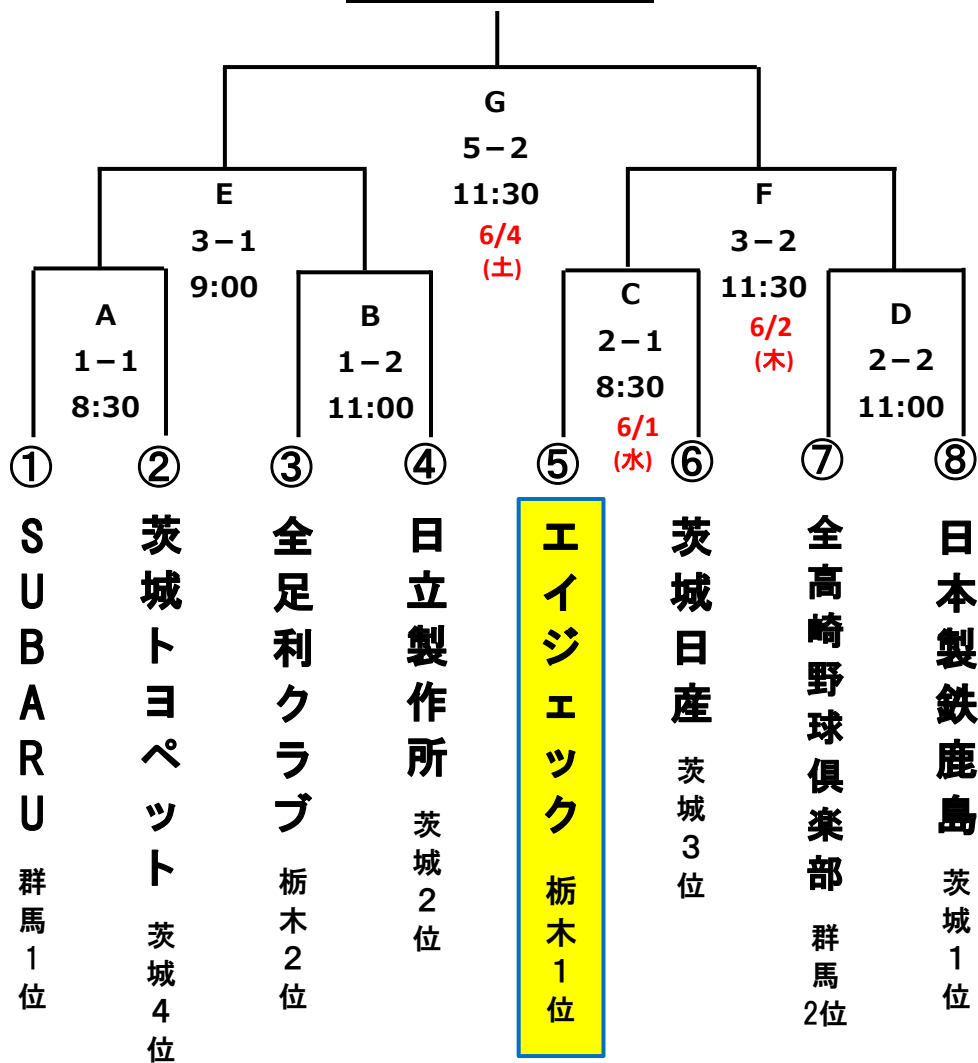

第93回 都市対抗野球北関東大会 組合せ

第1代表

第2代表

<若番一塁側>