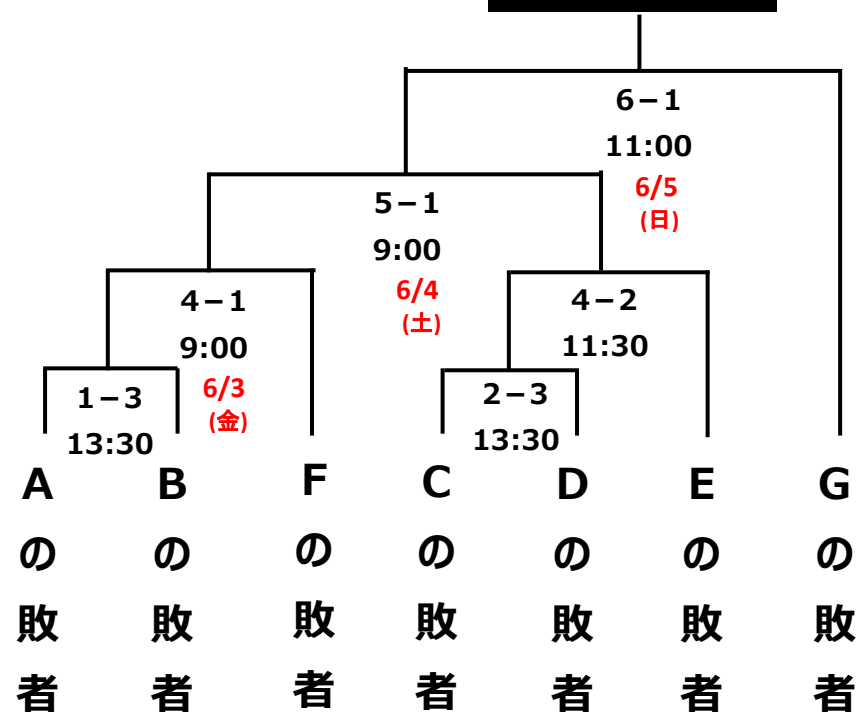

第93回 都市対抗野球北関東大会 組合せ

第1代表

第2代表

<若番一塁側>