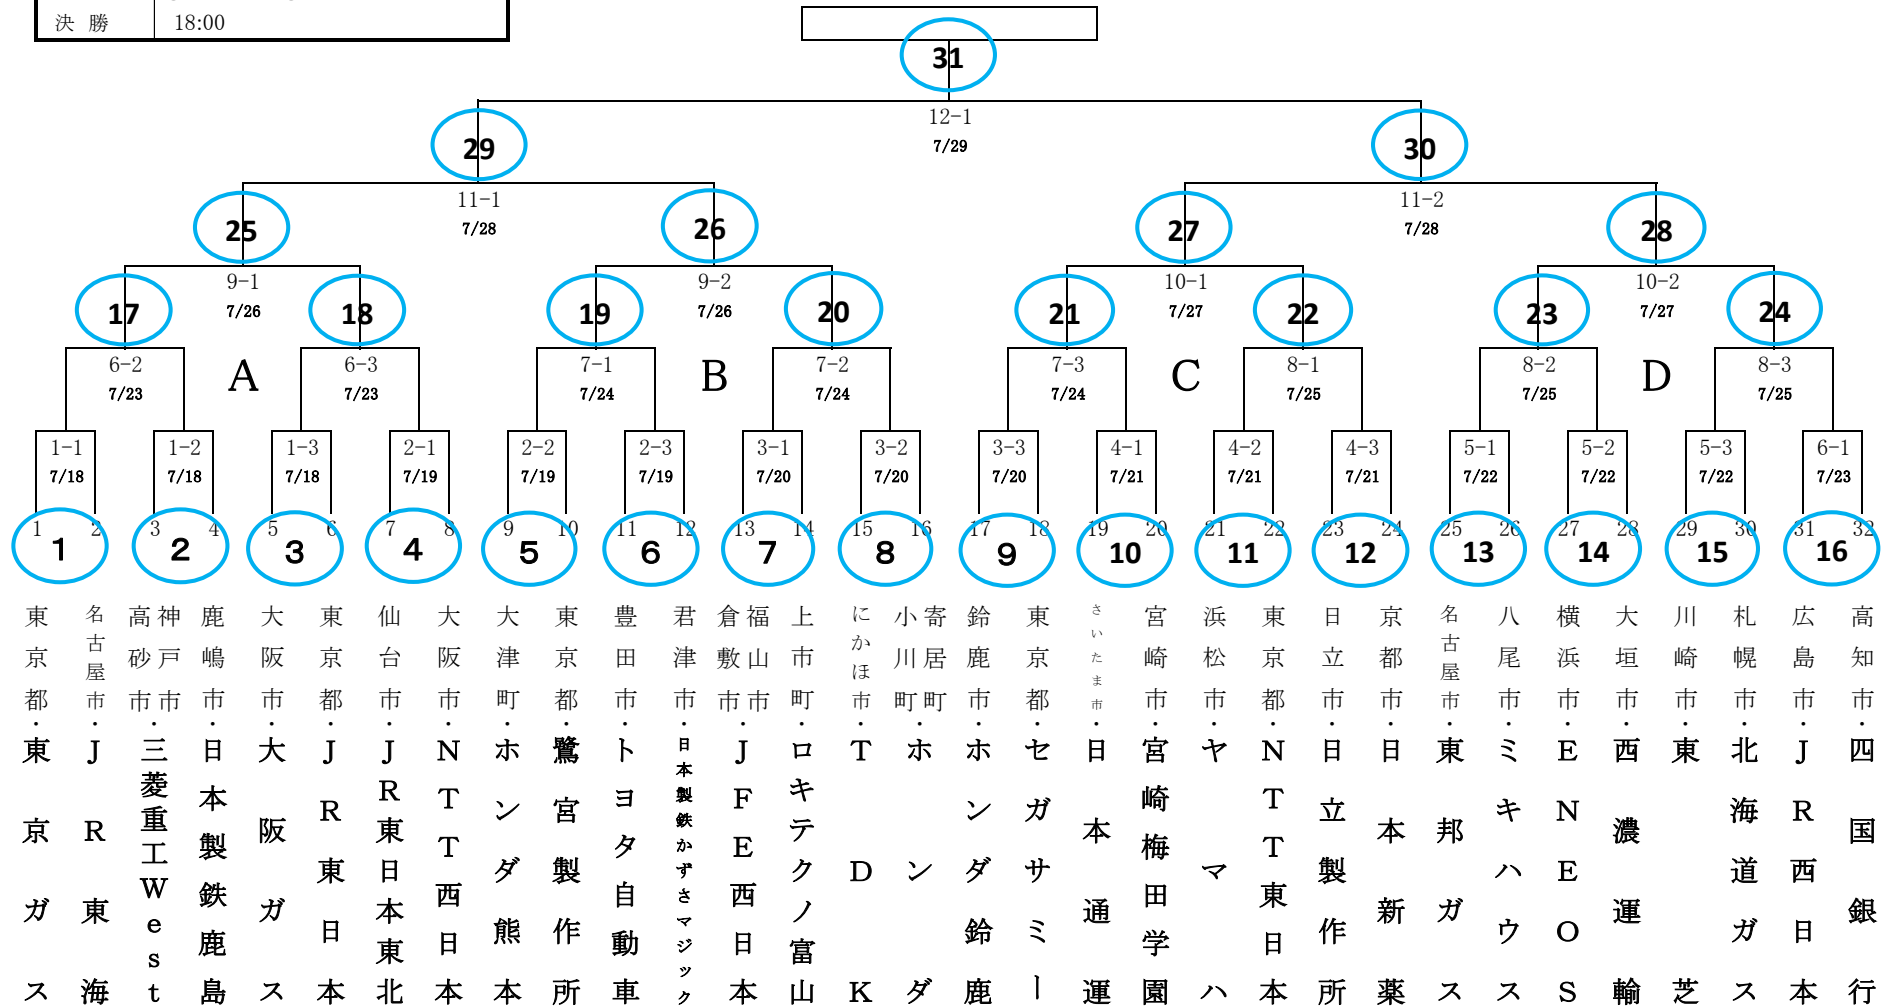

【○囲みの数字は「試合番号」】

第93回都市対抗野球大会 組み合わせ表

開催期日:2022年7月18日(月)から12日間 場所:東京ドーム 出場チーム:32チーム

3試合日	①10:00	②14:00	③18:00
2試合日	①14:00	②18:00	
決勝	18:00		

*若番が1塁側となります